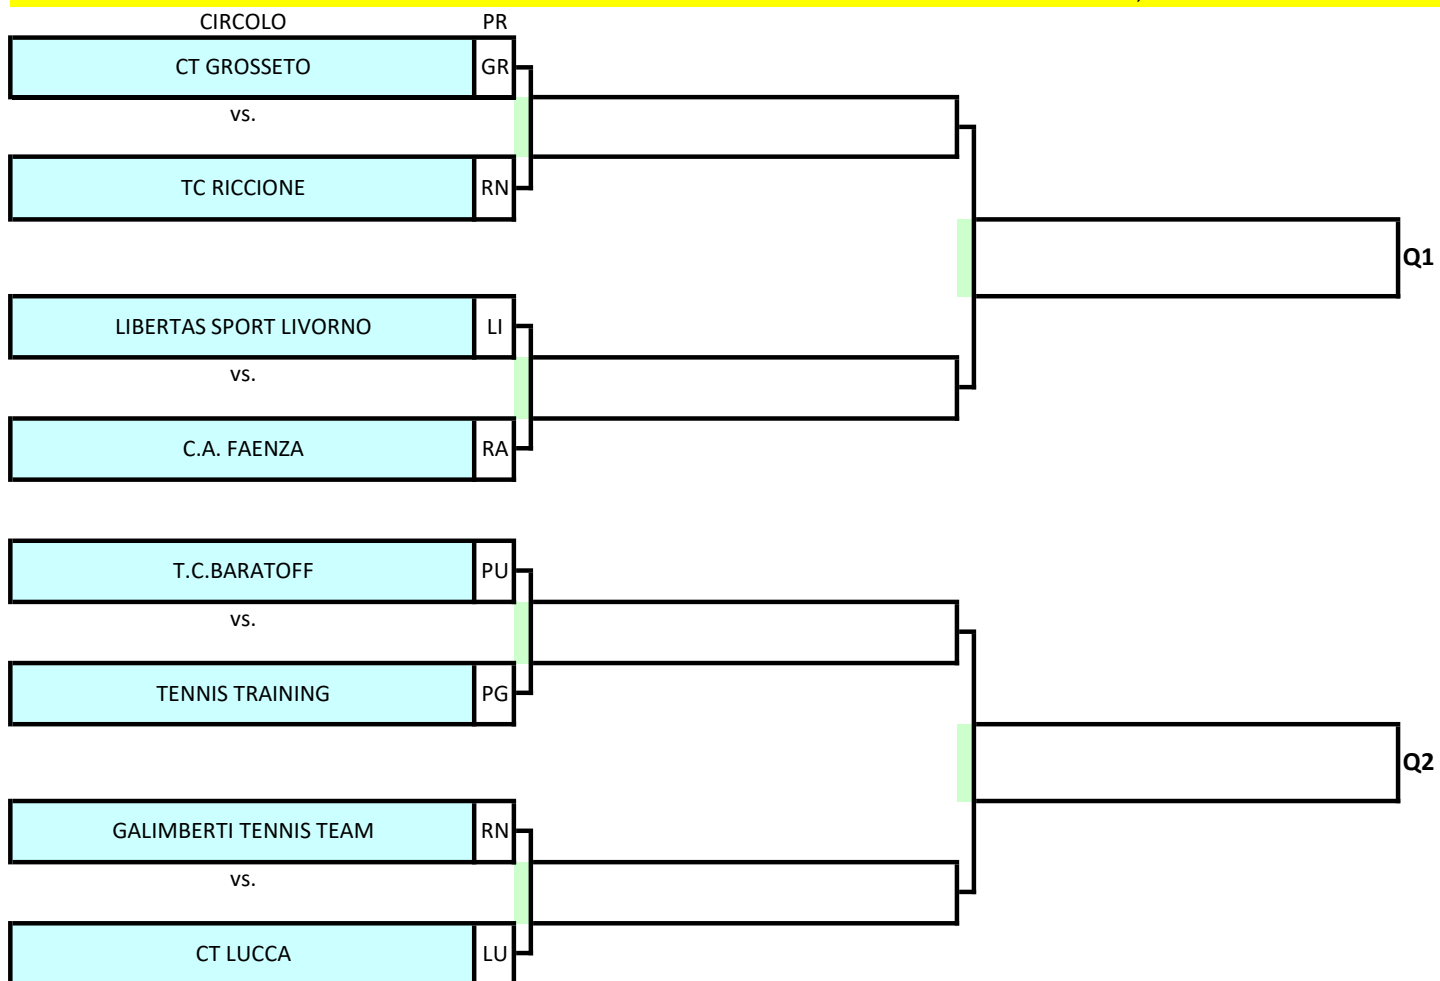

CAMPIONATO A SQUADRE UNDER 12 FEMMINILE - FASE DI MACROAREA 2023

Tabellone Under 12 femminile macroarea Nord-Ovest: dal 16 al 17 settembre presso Hanbury Tennis Club (Via Michelangelo Buonarroti 12, Alassio), Palle Dunlop - Terra Battuta

Orario inizio incontri: 16 settembre h.14:00 ; 17 settembre: h.10:00

CAMPIONATO A SQUADRE UNDER 12 FEMMINILE - FASE DI MACROAREA 2023

Tabellone Under 12 femminile macroarea Nord-Est: dal 15 al 17 settembre presso il CT ATA BATTISTI (Via Fersina 21, Trento) , Palle Head - Terra Battuta

Orario inizio incontri: 15 settembre h.14:00 ; 16 settembre: h.10:00; 17 settembre: h.10:00

CAMPIONATO A SQUADRE UNDER 12 FEMMINILE - FASE DI MACROAREA 2023

Tabellone Under 12 femminile macroarea Centro-Nord: dal 16 al 17 settembre presso il CA Faenza (Via Medaglie d'oro 2/a, Faenza) , Palle Head - Terra Battuta

Orario inizio incontri: 16 settembre: h.14:00; 17 settembre: h.10:00

CAMPIONATO A SQUADRE UNDER 12 FEMMINILE - FASE DI MACROAREA 2023

Tabellone Under 12 femminile macroarea Sud: dal 15 al 17 settembre presso il CT ROCCO POLIMENI (Via Domenico Travia - Parco Pentimele), Palle Wilson - Sintetico
 Orario inizio incontri: 15 settembre h.14:00 ; 16 settembre: h.10:00; 17 settembre: h.10:00