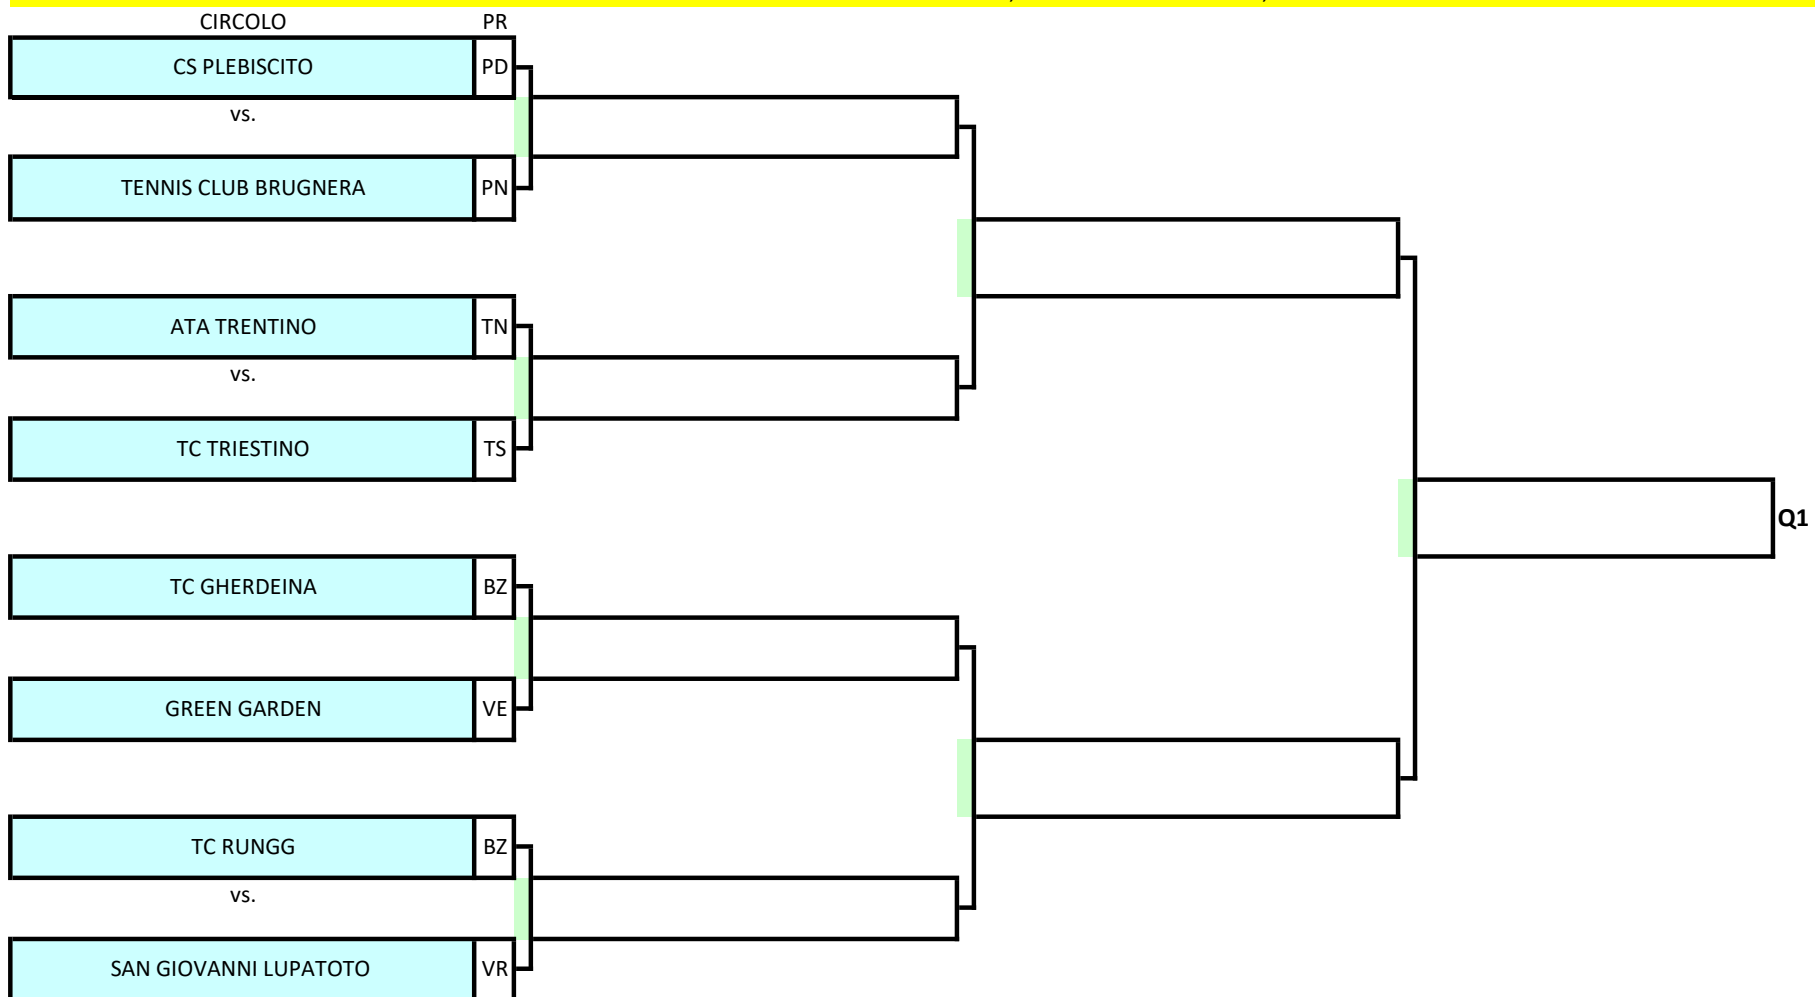

CAMPIONATO A SQUADRE UNDER 12 FEMMINILE - FASE DI MACROAREA 2023

Tabellone Under 12 femminile macroarea Nord-Ovest: dal 16 al 17 settembre presso Hanbury Tennis Club (Via Michelangelo Buonarroti 12, Alassio), Palle Dunlop - Terra Battuta

Orario inizio incontri: 16 settembre h.14:00 ; 17 settembre: h.10:00

CAMPIONATO A SQUADRE UNDER 12 FEMMINILE - FASE DI MACROAREA 2023

Tabellone Under 12 femminile macroarea Nord-Est: dal 15 al 17 settembre presso il CT ATA BATTISTI (Via Fersina 21, Trento) , Palle Head - Terra Battuta

Orario inizio incontri: 15 settembre h.14:00 ; 16 settembre: h.10:00; 17 settembre: h.10:00

CAMPIONATO A SQUADRE UNDER 12 FEMMINILE - FASE DI MACROAREA 2023

Tabellone Under 12 femminile macroarea Centro-Nord: dal 16 al 17 settembre presso il CA Faenza (Via Medaglie d'oro 2/a, Faenza) , Palle Head - Terra Battuta

Orario inizio incontri: 16 settembre: h.14:00; 17 settembre: h.10:00

CAMPIONATO A SQUADRE UNDER 12 FEMMINILE - FASE DI MACROAREA 2023

Tabellone Under 12 femminile macroarea Sud: dal 15 al 17 settembre presso il CT ROCCO POLIMENI (Via Domenico Travia - Parco Pentimele), Palle Wilson - Sintetico
 Orario inizio incontri: 15 settembre h.14:00 ; 16 settembre: h.10:00; 17 settembre: h.10:00