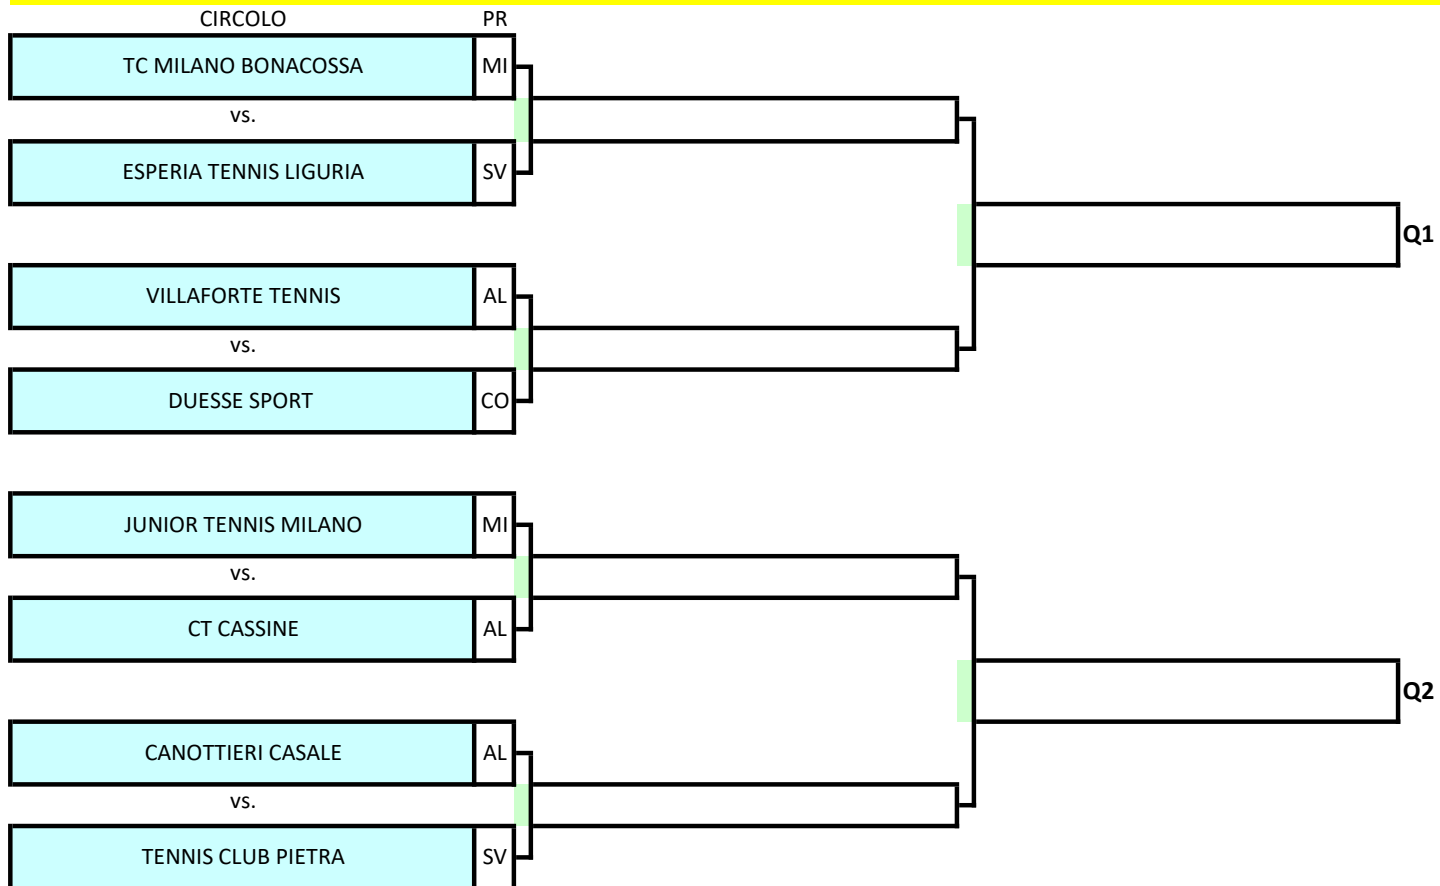

CAMPIONATO A SQUADRE UNDER 12 FEMMINILE - FASE DI MACROAREA 2023

Tabellone Under 12 femminile macroarea Nord-Ovest: dal 16 al 17 settembre presso Hanbury Tennis Club (Via Michelangelo Buonarroti 12, Alassio), Palle Dunlop - Terra Battuta

Orario inizio incontri: 16 settembre h.14:00 ; 17 settembre: h.10:00

CAMPIONATO A SQUADRE UNDER 12 FEMMINILE - FASE DI MACROAREA 2023

Tabellone Under 12 femminile macroarea Nord-Est: dal 15 al 17 settembre presso il CT ATA BATTISTI (Via Fersina 21, Trento) , Palle Head - Terra Battuta

Orario inizio incontri: 15 settembre h.14:00 ; 16 settembre: h.10:00; 17 settembre: h.10:00

CAMPIONATO A SQUADRE UNDER 12 FEMMINILE - FASE DI MACROAREA 2023

Tabellone Under 12 femminile macroarea Centro-Nord: dal 16 al 17 settembre presso il CA Faenza (Via Medaglie d'oro 2/a, Faenza) , Palle Head - Terra Battuta

Orario inizio incontri: 16 settembre: h.14:00; 17 settembre: h.10:00

CAMPIONATO A SQUADRE UNDER 12 FEMMINILE - FASE DI MACROAREA 2023

Tabellone Under 12 femminile macroarea Sud: dal 15 al 17 settembre presso il CT ROCCO POLIMENI (Via Domenico Travia - Parco Pentimele), Palle Wilson - Sintetico
 Orario inizio incontri: 15 settembre h.14:00 ; 16 settembre: h.10:00; 17 settembre: h.10:00