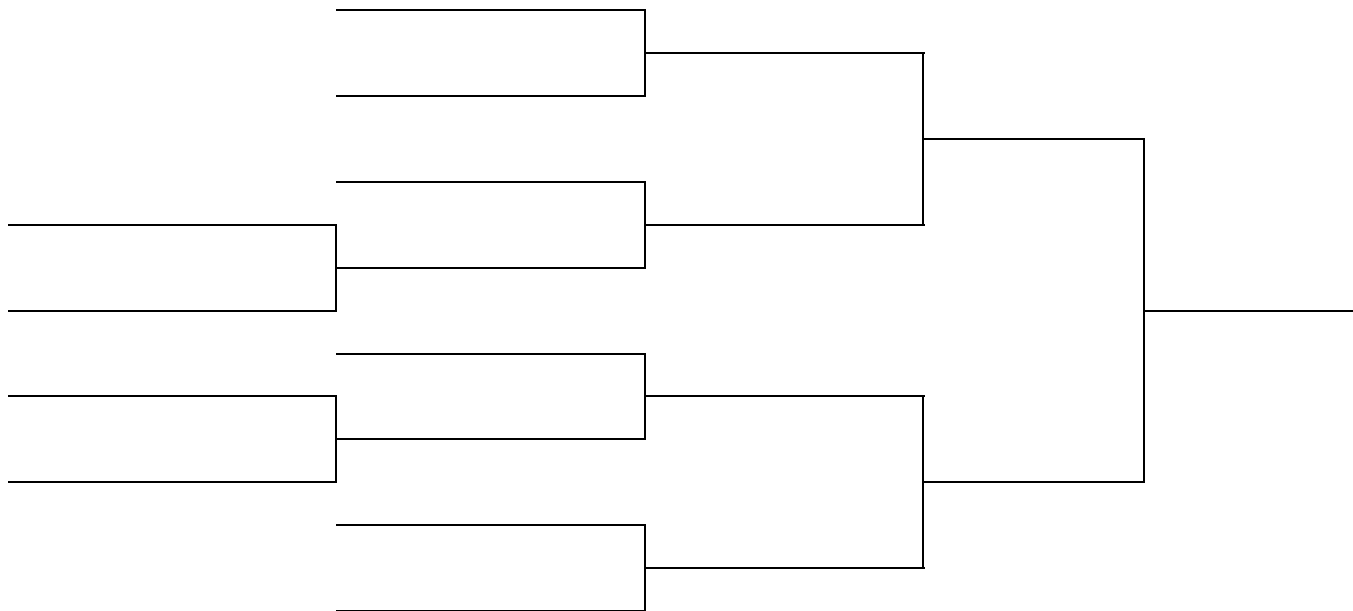

CAMPIONATO DEGLI AFFILIATI 2013 - SERIE D3 PROVINCIA DI REGGIO CALABRIA
SECONDA FASE PROVINCIALE AD ELIMINAZIONE DIRETTA
SI QUALIFICANO ALLA FASE REGIONALE LE PRIME SEI CLASSIFICATE DEL TABELLONE

© = GIOCA IN CASA

Ottavi di Finale
01/09/13
ore 09.30

Quarti di Finale
08/09/13
ore 09.30

Semifinale
22/09/13
ore 09.30

Finale
29/09/13
ore 09.30